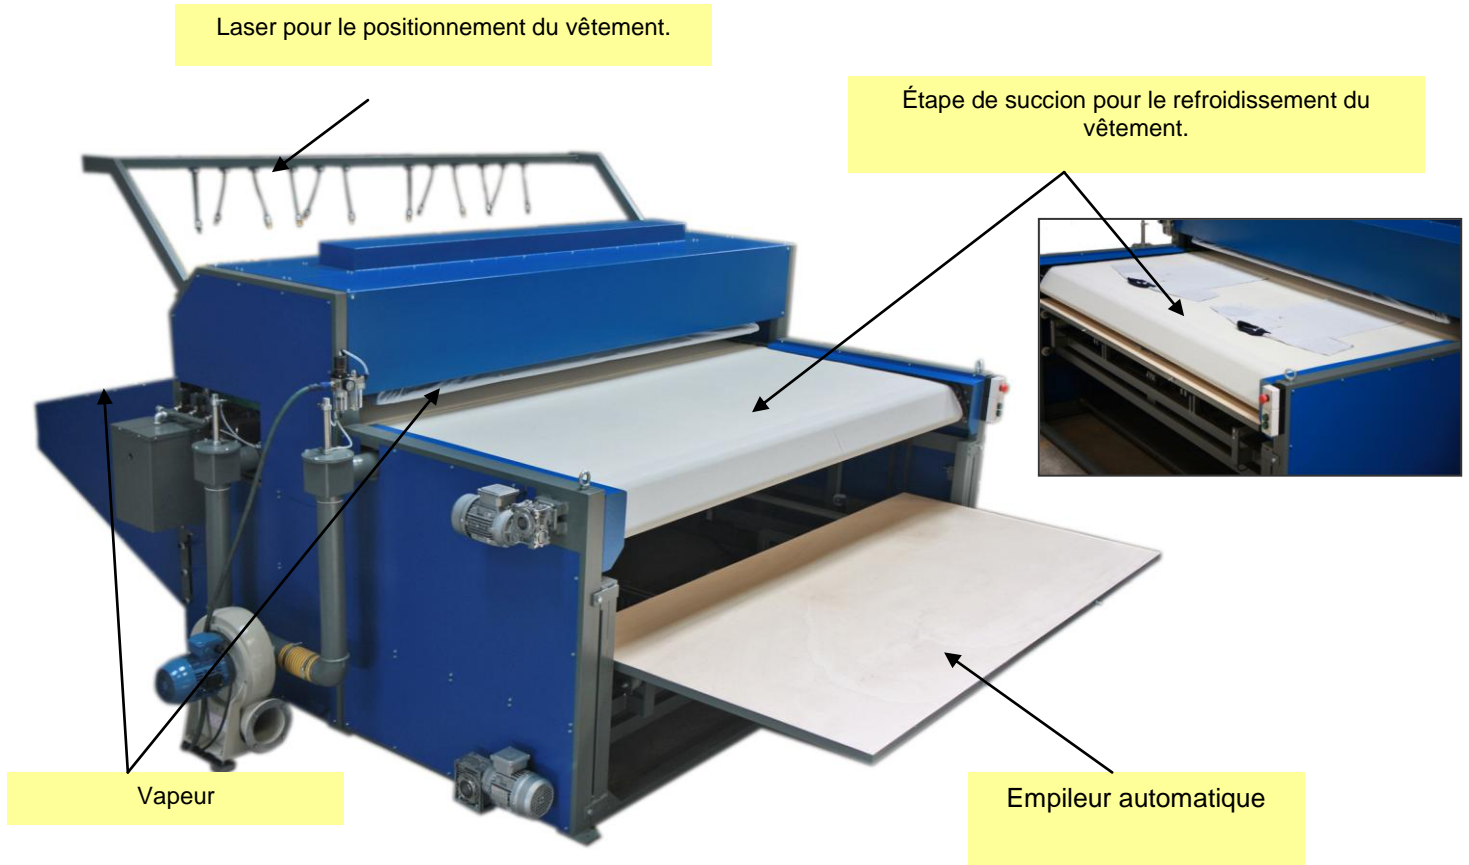

COSMOTEX spécialistes dans le matelassage, les machines à repasser, la sérigraphie textile, le lavage et la teinture industrielle

Machines automatiques à repasser

Modèle

COSMOTEX machine à repasser PRECON

Atteindre une performance maximale, Cosmotex offre la flexibilité pour une large variété d'applications de repassage pour tout type de vêtements de tricot. TVCON est capable de repasser de T-shirts simples à pulls de haute qualité. **Confortable à utiliser**: Facile à apprendre et facile à utiliser pour un ou deux opérateurs qui peuvent repasser une ou deux pièces à la fois. **Entretien facile et fiabilité**: les faibles coûts pour les pièces de recharge et la main-d'œuvre d'entretien. Machine équipée de composants électroniques standards que vous pouvez trouver facilement sur votre marché local. **Haute productivité**: vous pouvez atteindre environ 3 à 4 pièces par minute avec un opérateur ou de 6 à 8 pièces par minute avec deux opérateurs.