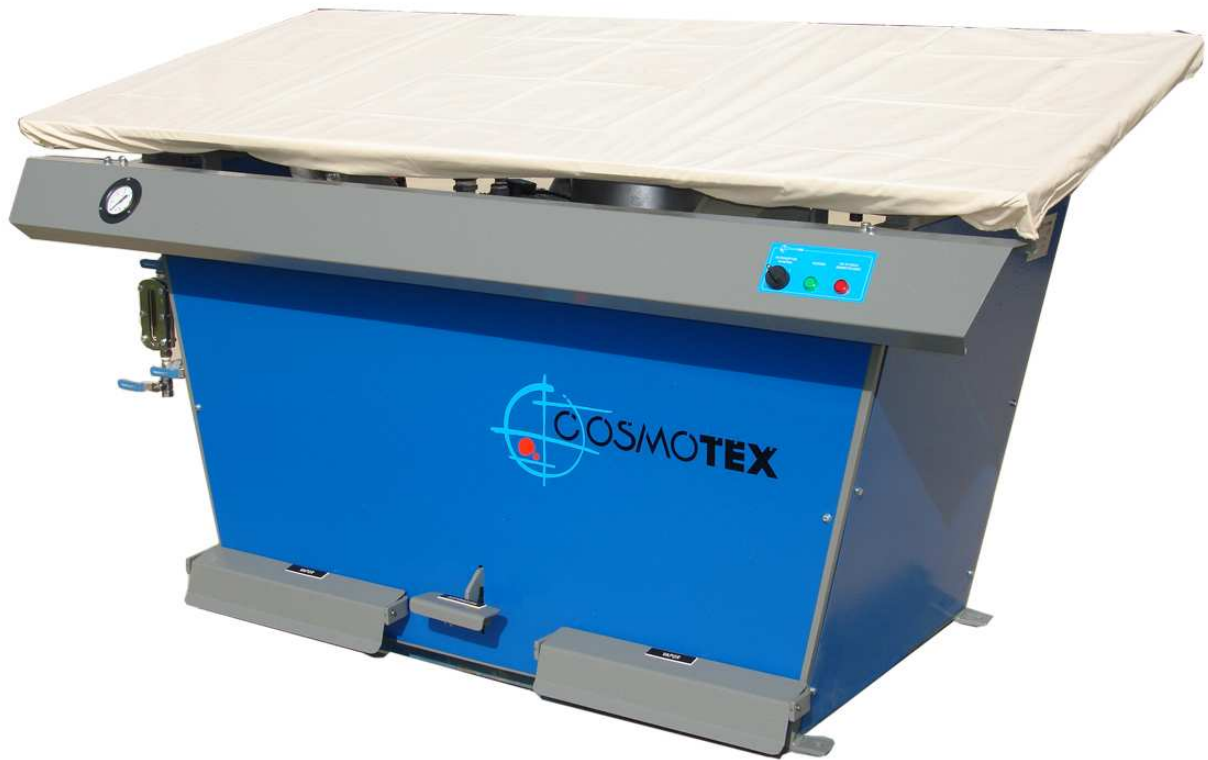

Ironing / Steaming Tables  
Planchas Vaporizadoras

Model / Modelo

**COSMOTEX** steaming and vacuum table / vaporizadora TV

QR CODE

TV for steaming and vacuuming your garments: ensure the quality  
TV para el vaporizado y enfriamiento de sus prendas: asegura la calidad

because quality matters / porque la calidad importa

**TV ensures your garments quality at affordable maintenance:**

**Achieve maximum performance**, Cosmotex ironing machine offers the flexibility for a wide variety of applications to iron any kind of knit wear. TV is able for ironing from simple T-shirt to high quality sweaters. **Comfortable to use**: easy to learn and easy to operate. **Easy Maintenance and reliability**: low ongoing costs for parts and maintenance labour. Machine fitted with standard electronic parts that you can find easily in your local market. **Working surface of large dimensions**: Dimensions from 1800x800mm to 3000x1000mm. All the models have a steam chambers to guarantee an optimum thermal exchange and ensure the uniformity and quicker spread of the steam along the plate surface (as opposed toolder type system which run steam through coiled tubes or the models with electrical resistances as used by other machine producers).

**Obtenga el máximo desempeño**: La plancha Cosmotex ofrece flexibilidad para el planchado de todo tipo de género de punto. Diseñada para planchar desde simples camisetas hasta jerseys de alta calidad. **Simplicidad de uso**: Sistema de fácil uso y aprendizaje. **Calidad, durabilidad y bajo coste de mantenimiento**: Máquina de robusta construcción, fácil mantenimiento. **Grandes superficies de trabajo**: medidas de plato desde 1800x800mm hasta 3000x1000mm. Construida con recámara de vapor y hasta 8 salidas de vapor para garantizar un óptimo calentamiento del plato y una vaporización regular y rápida a diferencia de otros fabricantes que utilizan serpentines de vapor o resistencias eléctricas.